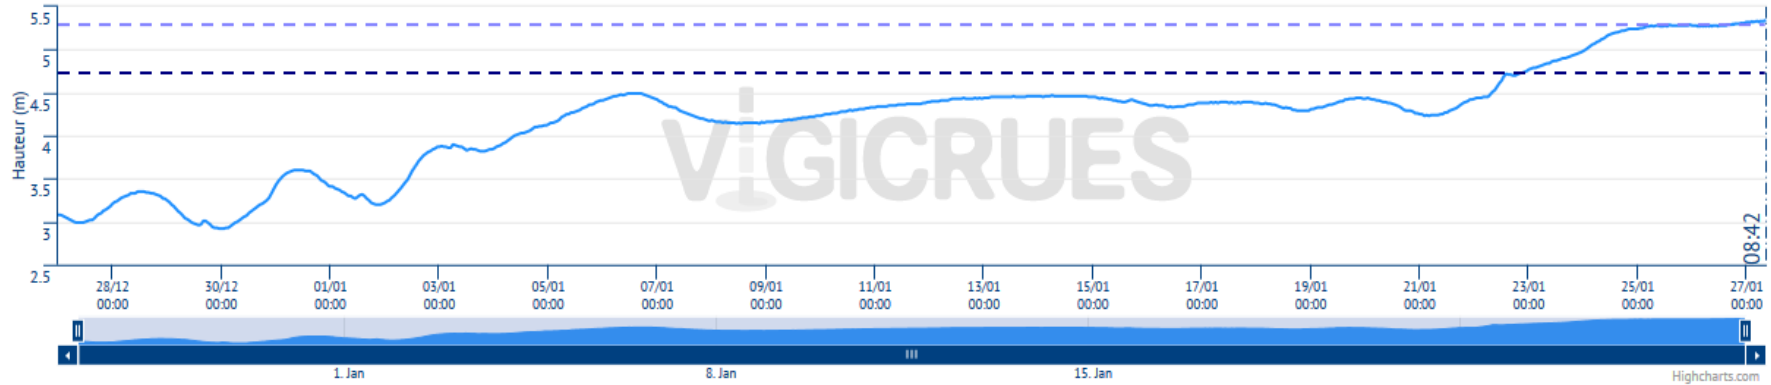

Gournay-sur-Marne [Pont] (Marne) - **Hauteurs** - 27/01/2018 08:42

Afficher les données sur : 1 jour 3 jours 7 jours 14 jours **30 jours** Zoom initial

Légende

● Gournay-sur-Marne [Pont] (Marne) - - - - - Crue du 31/03/2001 - 5.29 m - - - - - Crue du 03/06/2016 - 4.73 m

Afficher les données sur : 1 jour 3 jours 7 jours 14 jours 30 jours Zoom initial

Légende

● Gournay-sur-Marne [Pont] (Marne) — — Crue du 31/03/2001 - 5.29 m - - - Crue du 03/06/2016 - 4.73 m