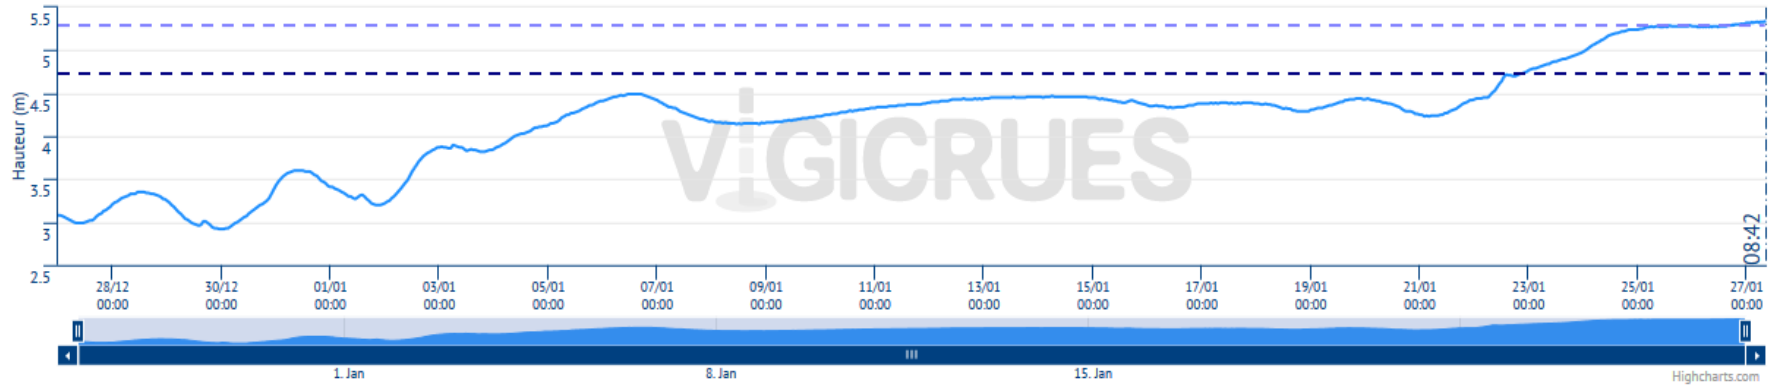

Gournay-sur-Marne [Pont] (Marne) - **Hauteurs** - 27/01/2018 08:42

Afficher les données sur : 1 jour 3 jours 7 jours 14 jours **30 jours** Zoom initial

Légende

● Gournay-sur-Marne [Pont] (Marne) - - - - - Crue du 31/03/2001 - 5.29 m - - - - - Crue du 03/06/2016 - 4.73 m

Afficher les données sur : 1 jour 3 jours 7 jours 14 jours 30 jours Zoom initial

Légende

● Gournay-sur-Marne [Pont] (Marne) — — Crue du 31/03/2001 - 5.29 m - - - Crue du 03/06/2016 - 4.73 m