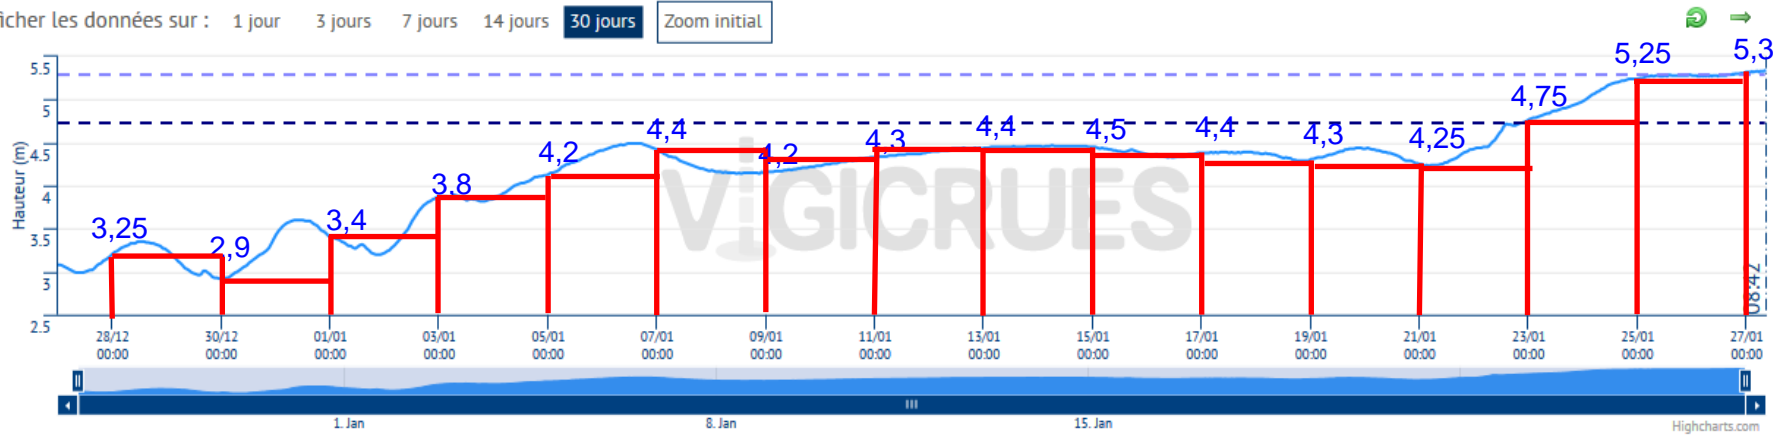

Gournay-sur-Marne [Pont] (Marne) - **Hauteurs** - 27/01/2018 08:42

Afficher les données sur : 1 jour 3 jours 7 jours 14 jours **30 jours** Zoom initial

Légende

● Gournay-sur-Marne [Pont] (Marne) - - - - - Crue du 31/03/2001 - 5.29 m - - - - - Crue du 03/06/2016 - 4.73 m

Afficher les données sur : 1 jour 3 jours 7 jours 14 jours 30 jours Zoom initial

Légende

● Gournay-sur-Marne [Pont] (Marne) — — Crue du 31/03/2001 - 5.29 m - - - Crue du 03/06/2016 - 4.73 m