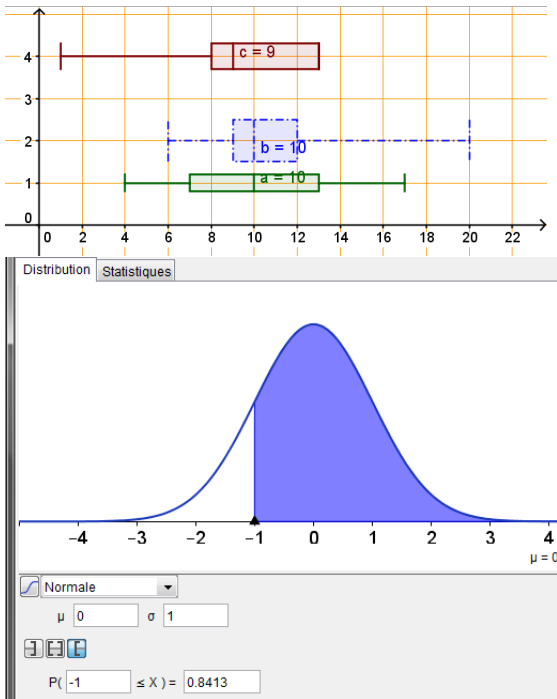

Petit jeu : pour chaque capture, retrouver le logiciel qui a permis de l'obtenir...

## Application : le traitement de données

sur <http://mistis.inrialpes.fr/software/SMEL/> chercher dans les *Données* le fichier *Circonférence des biceps* ou le fichier *Tailles et poids d'enfants de 4 à 7 ans*.