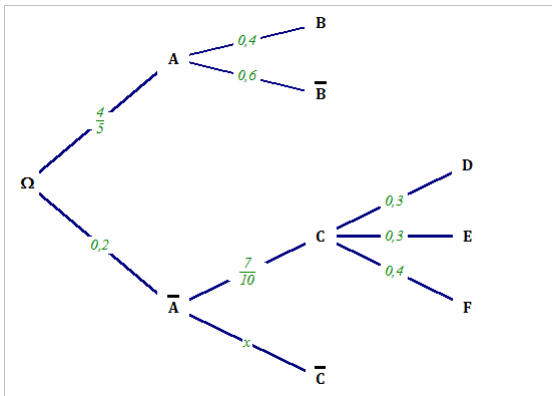

Petit jeu : pour chaque capture, retrouver le logiciel qui a permis de l'obtenir...

## Application : le traitement de données

sur <http://mistis.inrialpes.fr/software/SMEL/> chercher dans les *Données* le fichier *Circonférence des biceps* ou le fichier *Tailles et poids d'enfants de 4 à 7 ans*.