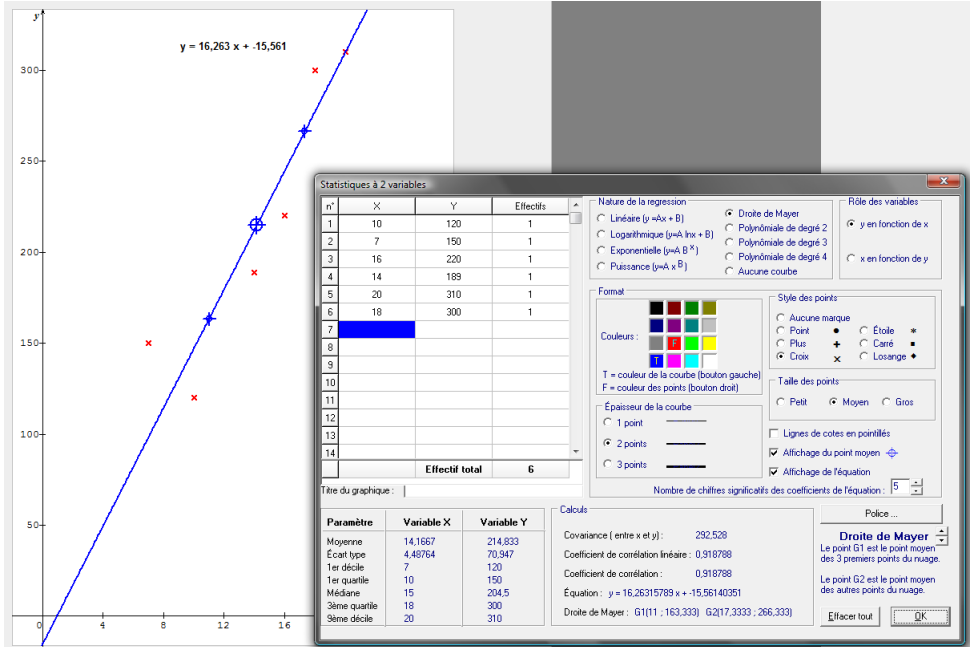

Petit jeu : pour chaque capture, retrouver le logiciel qui a permis de l'obtenir...

## Application : le traitement de données

sur <http://mistis.inrialpes.fr/software/SMEL/> chercher dans les *Données* le fichier *Circonférence des biceps* ou le fichier *Tailles et poids d'enfants de 4 à 7 ans*.