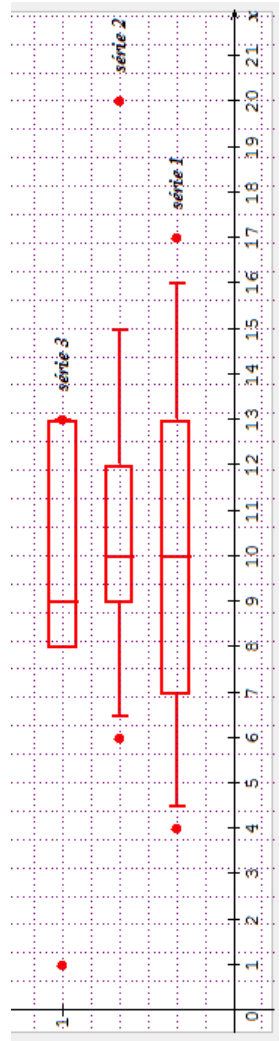

Petit jeu : pour chaque capture, retrouver le logiciel qui a permis de l'obtenir...

## Application : le traitement de données

sur <http://mistis.inrialpes.fr/software/SMEL/> chercher dans les *Données* le fichier *Circonférence des biceps* ou le fichier *Tailles et poids d'enfants de 4 à 7 ans*.