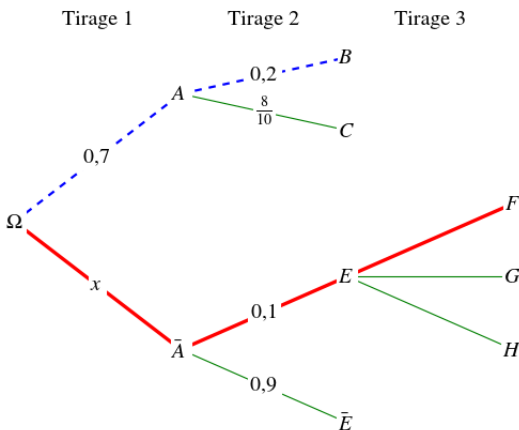

Petit jeu : pour chaque capture, retrouver le logiciel qui a permis de l'obtenir...

## Application : le traitement de données

sur <http://mistis.inrialpes.fr/software/SMEL/> chercher dans les *Données* le fichier *Circonférence des biceps* ou le fichier *Tailles et poids d'enfants de 4 à 7 ans*.